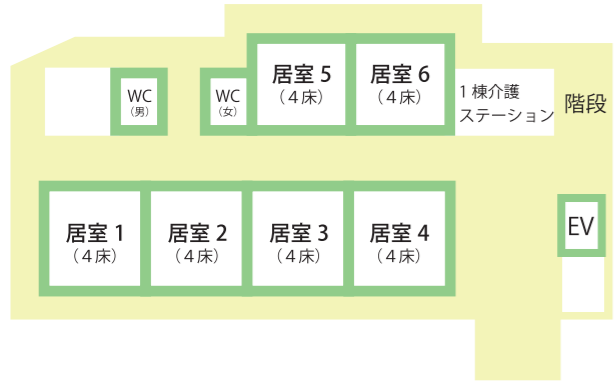

本館1階
やすらぎ荘 第2棟

新館2階
やすらぎ荘 第2棟

本館・管理棟 2階
やすらぎ荘 第3棟

新館1階
やすらぎ荘 第1棟

1階
やすらぎ荘
デイサービスセンター

グループホームやすらぎ

管理棟